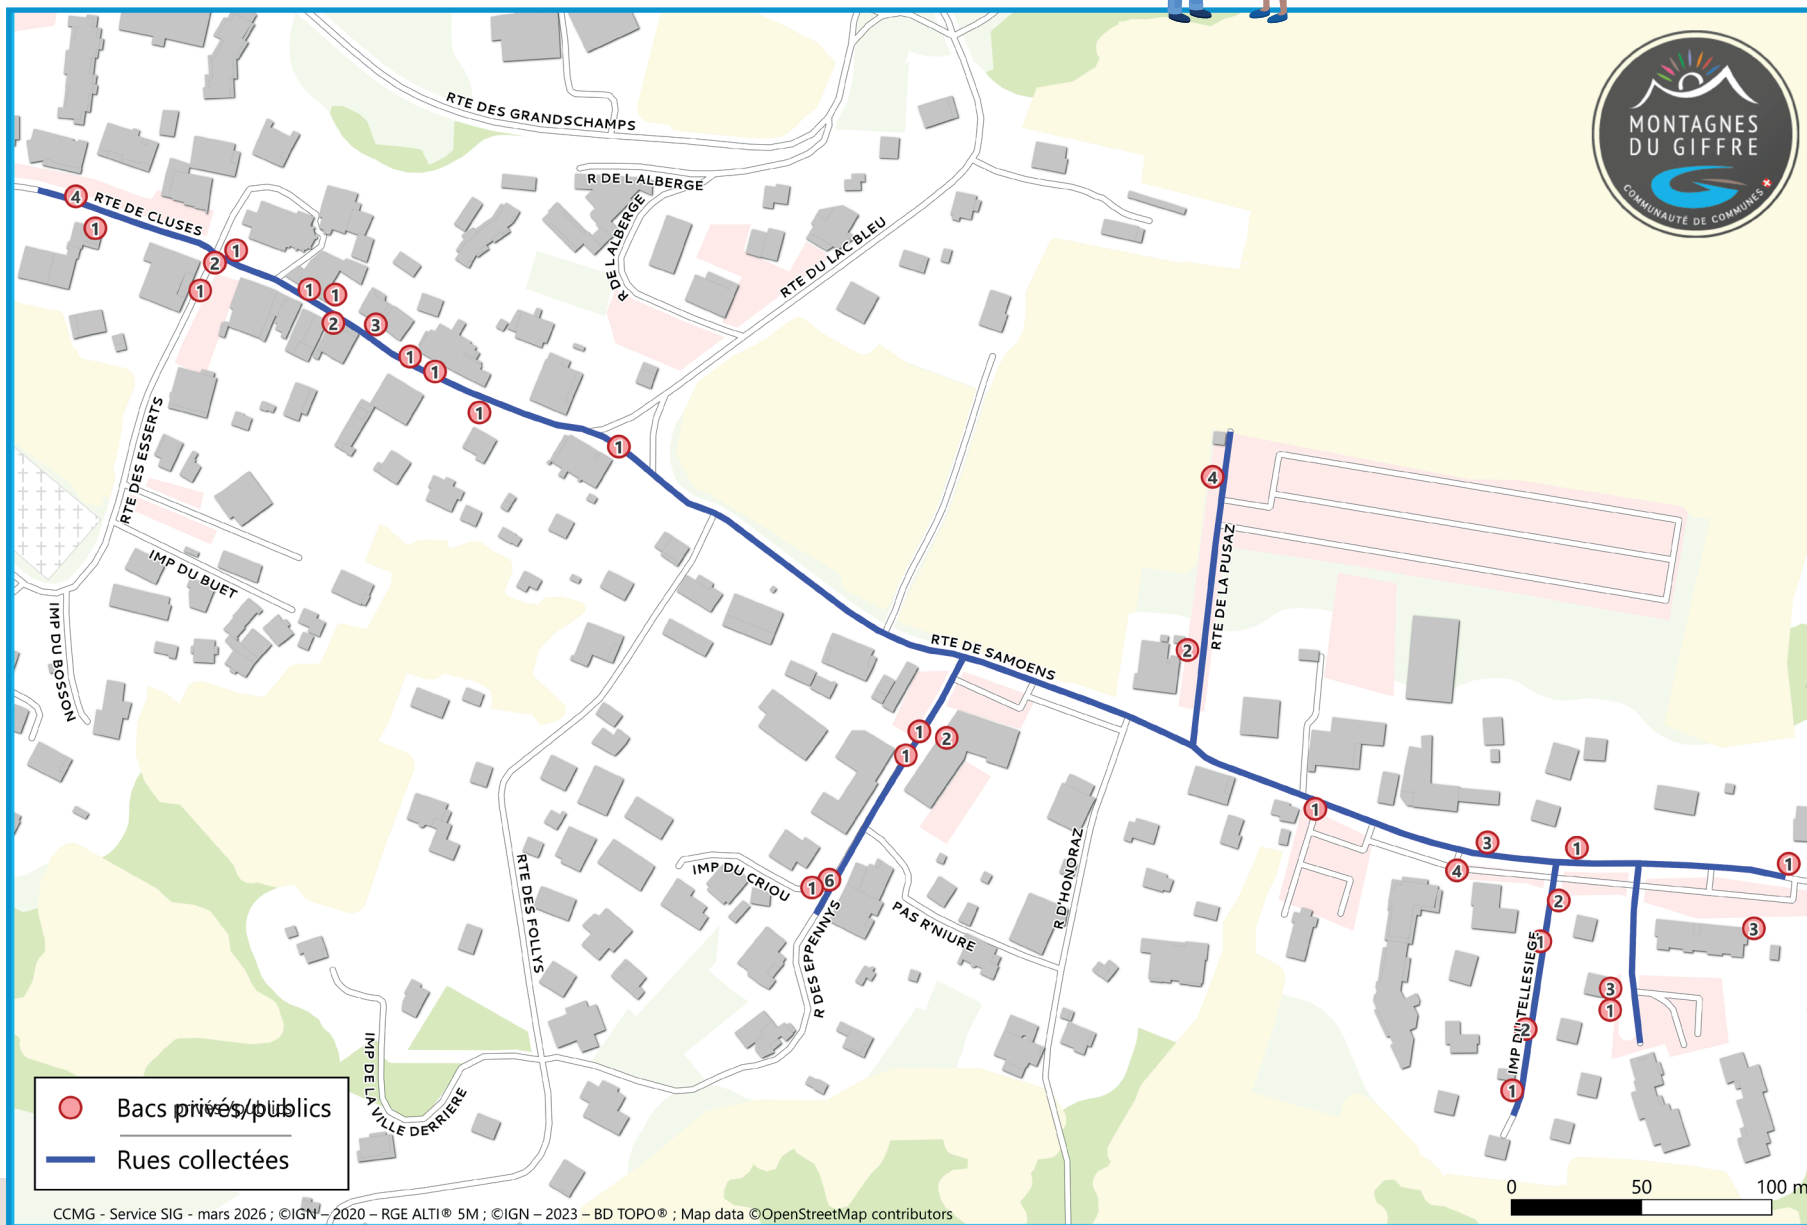

Les emplacements et le nombre de bacs sont indiqués à titre informatif.

Les données datent du printemps 2024 - quelques différences peuvent apparaître sur le terrain.

● Bacs privés/publics
— Rues collectées