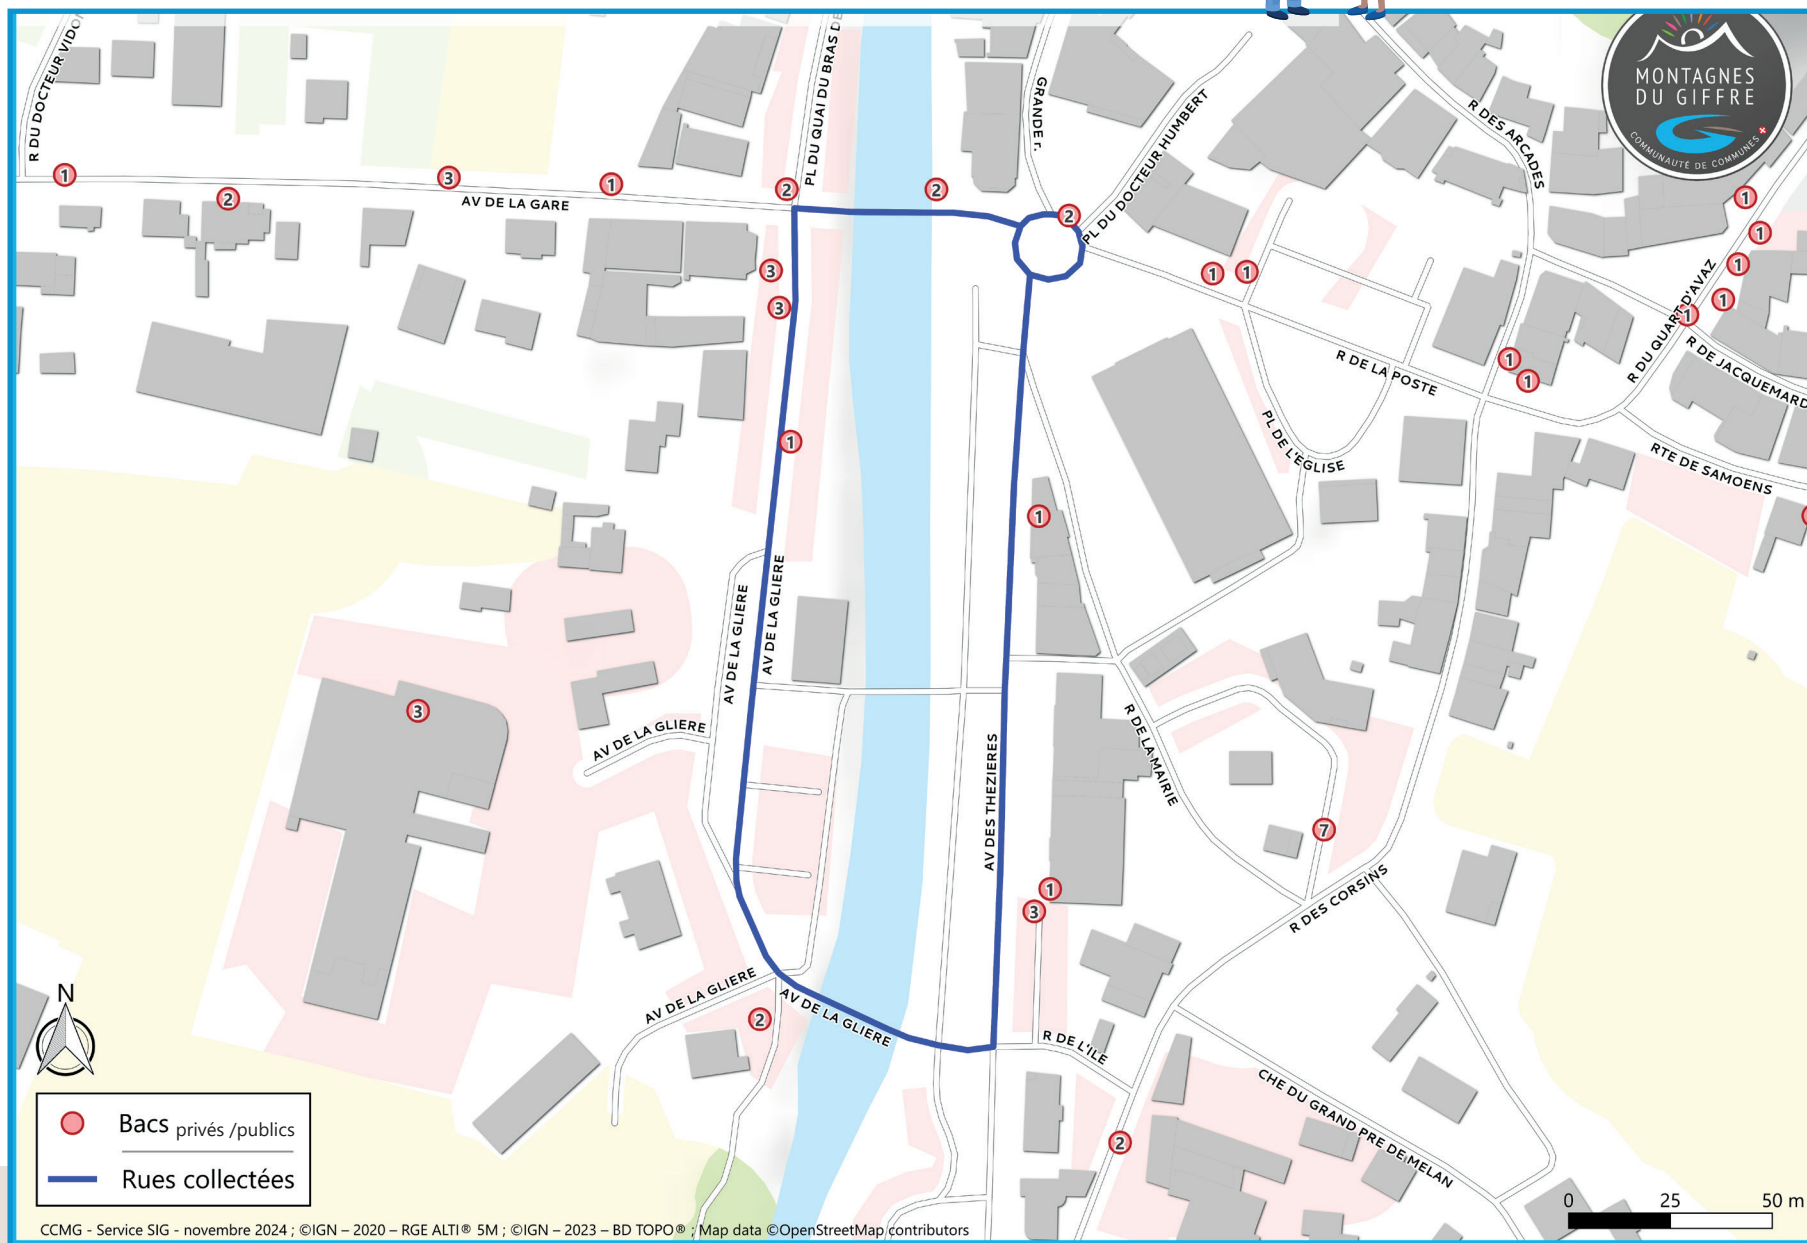

Les emplacements et le nombre de bacs sont indiqués à titre informatif. Les données datent du printemps 2024 - quelques différences peuvent apparaître sur le terrain.